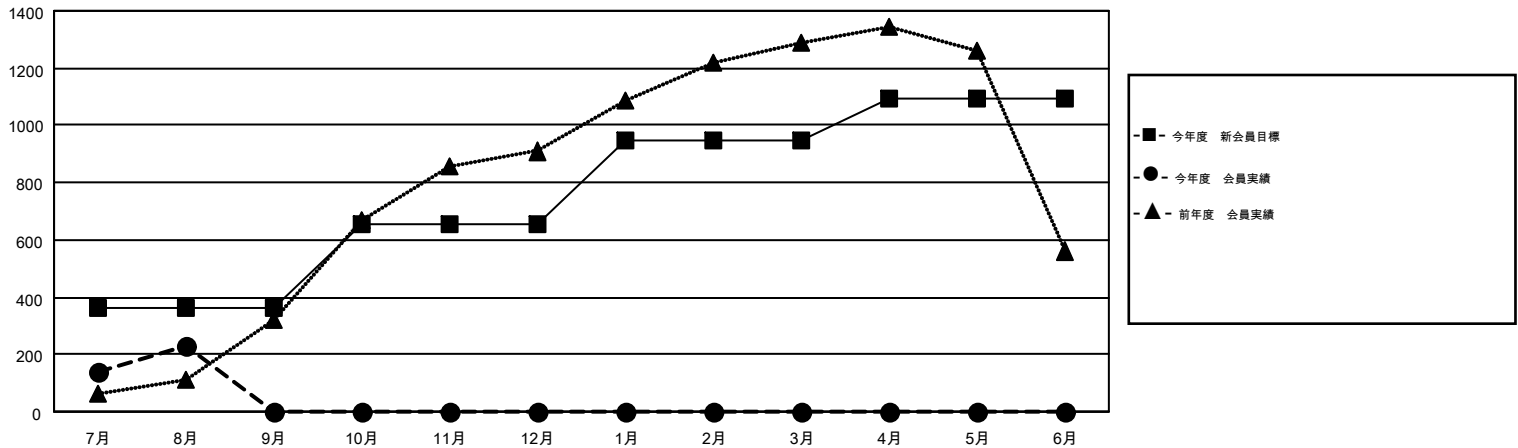

MONTHLY MEMBERSHIP PROGRESS REPORT

Results as of: 8/31/2016

Multiple District 336

LOCATION: JAPAN

GMT: MASAYOSHI MARUYAMA

GMT会則地域 5-Jap

クラブ					名				
結果: 2016-2017					結果: 2016-2017				
四半期	新クラブ目標	新クラブ	解散クラブ	純増/減	四半期	新会員目標	チャーターメン バー/新会員	退会者	純増/減
7月/8月/9月	0	1	1	0	7月/8月/9月	360	424	197	227
10月/11月/12月	2	0	0	0	10月/11月/12月	296	0	0	0
1月/2月/3月	1	0	0	0	1月/2月/3月	290	0	0	0
4月/5月/6月	1	0	0	0	4月/5月/6月	145	0	0	0

新クラブ目標及び実績累計

会員目標及び実績累計

解散クラブ: 1	193 CLUBS OF 432 一名以上の新会員を登録	男女別
退会者		男性 13,222 (79.73%)
物故会員 18		女性 3,362 (20.27%)
クラブ解散 0	健康診断データはこちら	家族会員 4,443
その他 179		世帯主 2,035
合計 197		世帯主以外 2,408