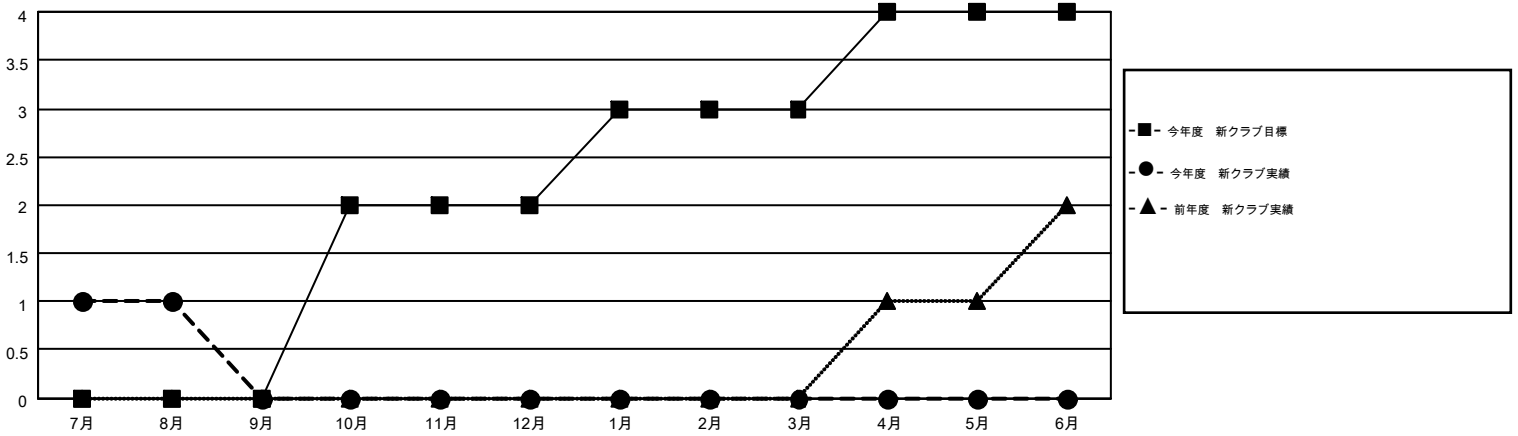

MONTHLY MEMBERSHIP PROGRESS REPORT

Results as of: 8/31/2016

Multiple District 336

LOCATION: JAPAN

GMT: MASAYOSHI MARUYAMA

GMT会則地域 5-Jap

クラブ					名				
結果: 2016-2017					結果: 2016-2017				
四半期	新クラブ目標	新クラブ	解散クラブ	純増/減	四半期	新会員目標	チャーターメン バー/新会員	退会者	純増/減
7月/8月/9月	0	1	1	0	7月/8月/9月	360	424	197	227
10月/11月/12月	2	0	0	0	10月/11月/12月	296	0	0	0
1月/2月/3月	1	0	0	0	1月/2月/3月	290	0	0	0
4月/5月/6月	1	0	0	0	4月/5月/6月	145	0	0	0

新クラブ目標及び実績累計

会員目標及び実績累計

解散クラブ: 1	193 CLUBS OF 432 一名以上の新会員を登録	男女別
退会者		男性 13,222 (79.73%)
物故会員 18		女性 3,362 (20.27%)
クラブ解散 0	健康診断データはこちら	家族会員 4,443
その他 179		世帯主 2,035
合計 197		世帯主以外 2,408